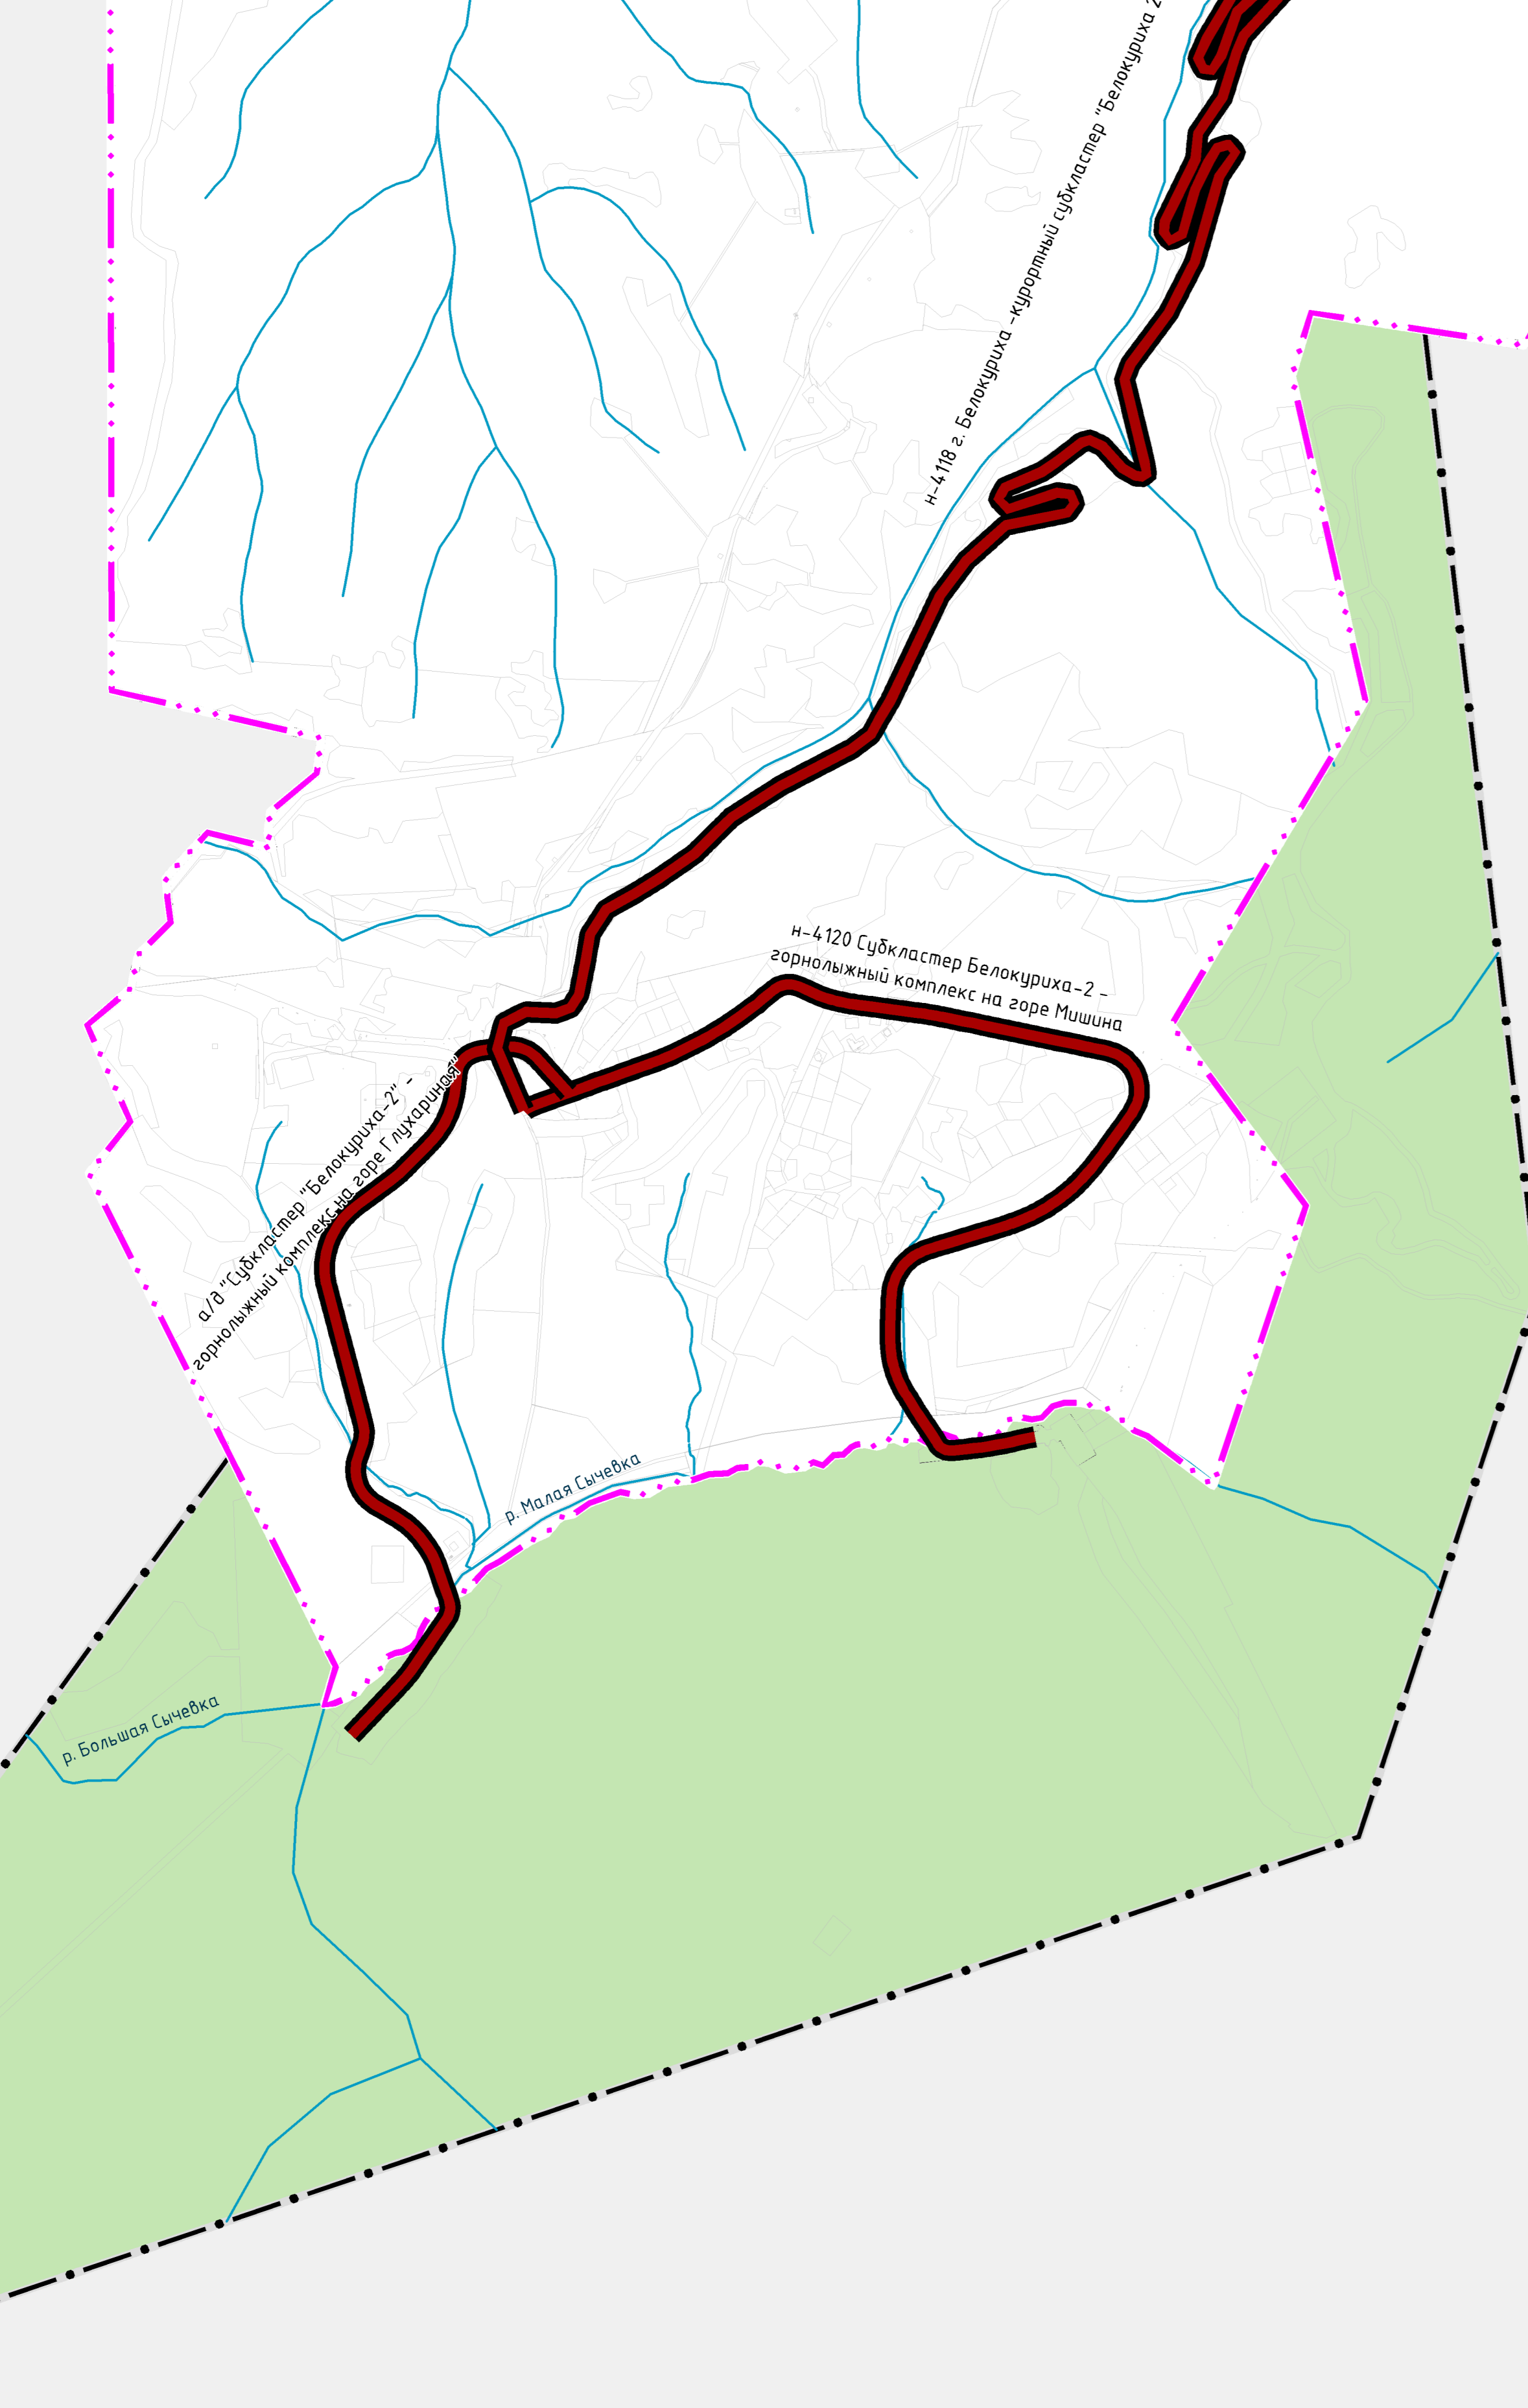

КАРТА ГРАНИЦ МУНИЦИПАЛЬНОГО ОБРАЗОВАНИЯ ГОРОД БЕЛОКУРИХА АЛТАЙСКОГО КРАЯ. МАСШТАБ 1:10 000

ТЕРРИТОРИЯ
МО НОВОТРУБИЧИНСКИЙ СЕЛЬСОВЕТ

ТЕРРИТОРИЯ
МО СТАРОБЕЛОКУРИХИНСКИЙ СЕЛЬСОВЕТ

ТЕРРИТОРИЯ
МО СЫСЕРСКИЙ СЕЛЬСОВЕТ

ТЕРРИТОРИЯ
МО ЧЕРНОВСКИЙ СЕЛЬСОВЕТ

УСЛОВНЫЕ ОБОЗНАЧЕНИЯ

Обозначение	Описание
	Границы городского округа
	Границы населенного пункта
ОБЪЕКТЫ ТРАНСПОРТНОЙ ИНФРАСТРУКТУРЫ	
	Автомобильная станция
	Автомобильные дороги районного или межмуниципального значения
	Автомобильные дороги общего пользования местного значения
ПРИРОДНЫЕ ОБЪЕКТЫ	
	Поверхностные водные объекты
	Белокуринское лесничество
	Кварталы застроенных участков

Масштаб: 1:10 000		Метрические единицы: 1:10 000	
Составитель: [Имя]		Проверил: [Имя]	
Дата: [Дата]		Лист: 1 из 1	